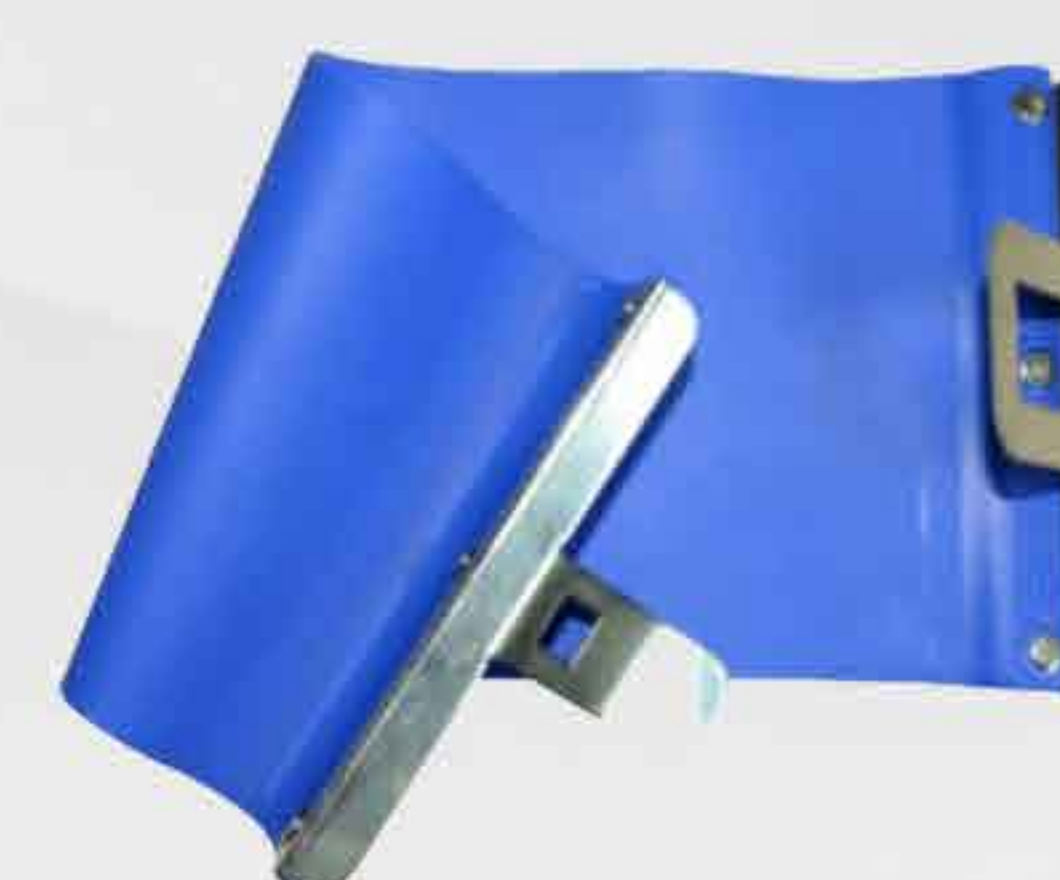

GUMA ZA KRIGLE
KERAMIČKE SA
ZLATNIM OBODOM
ŠIFRA: KLBJ-20MK