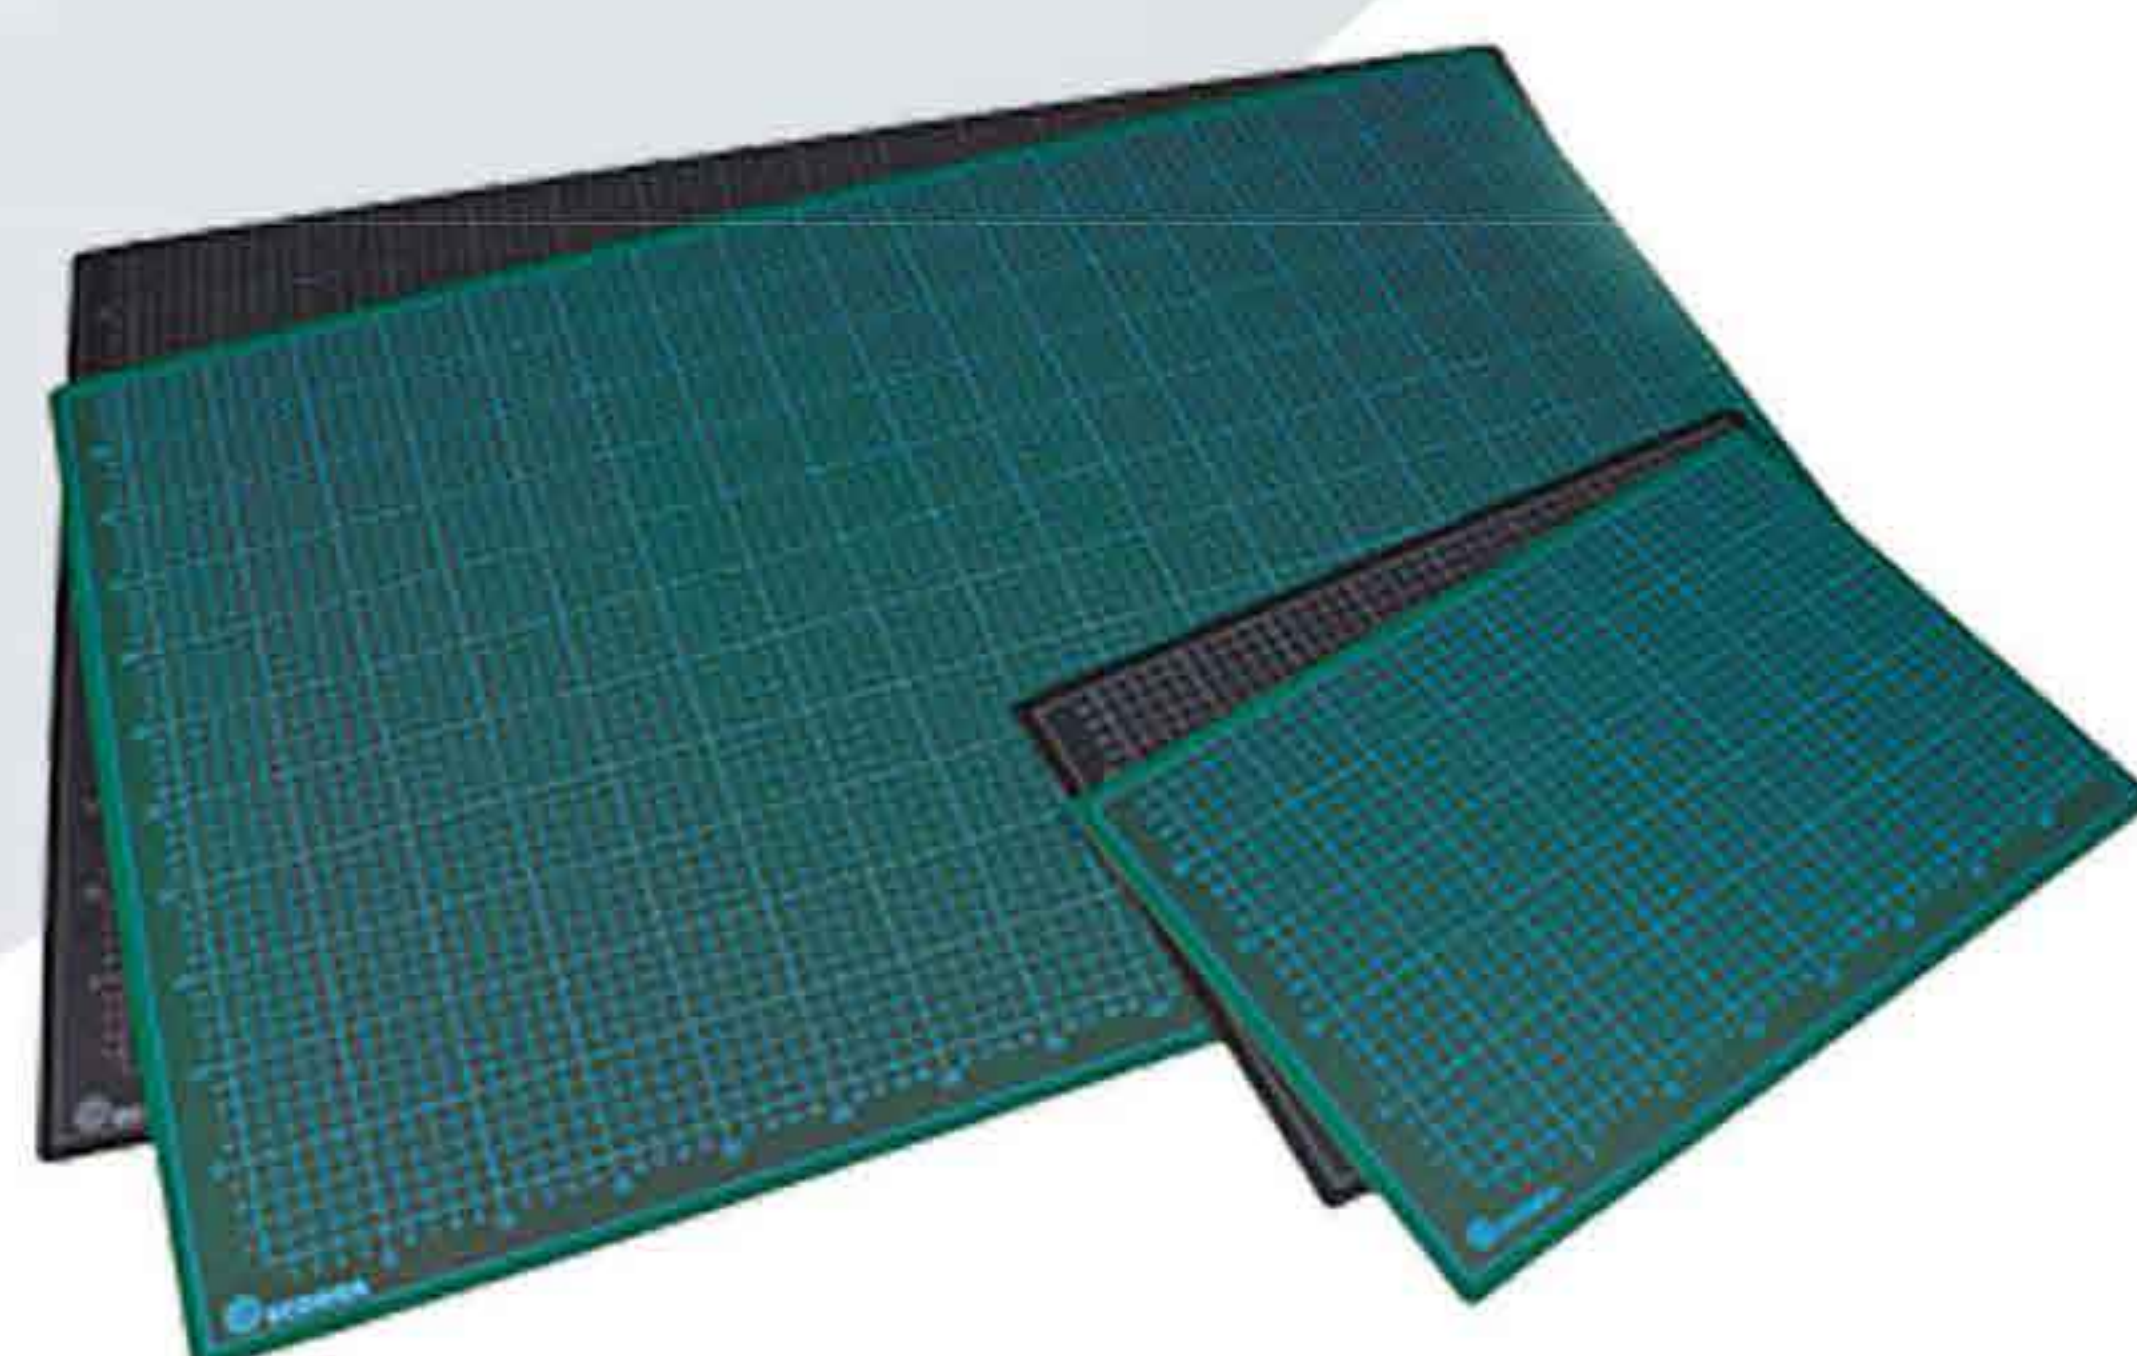

**ALAT ZA
SAVIJANJE
LIMA**

ĆOŠKALICA ZA METAL

ŠIFRA: ĆZM

PODLOGA ZA REZANJE

REZAĀ ZA METAL

ŠIFRA: MMZL

DIMENZIJE: 29.7x42cm i 42x59cm
ŠIFRA: PZS i PZS2

NOVO!