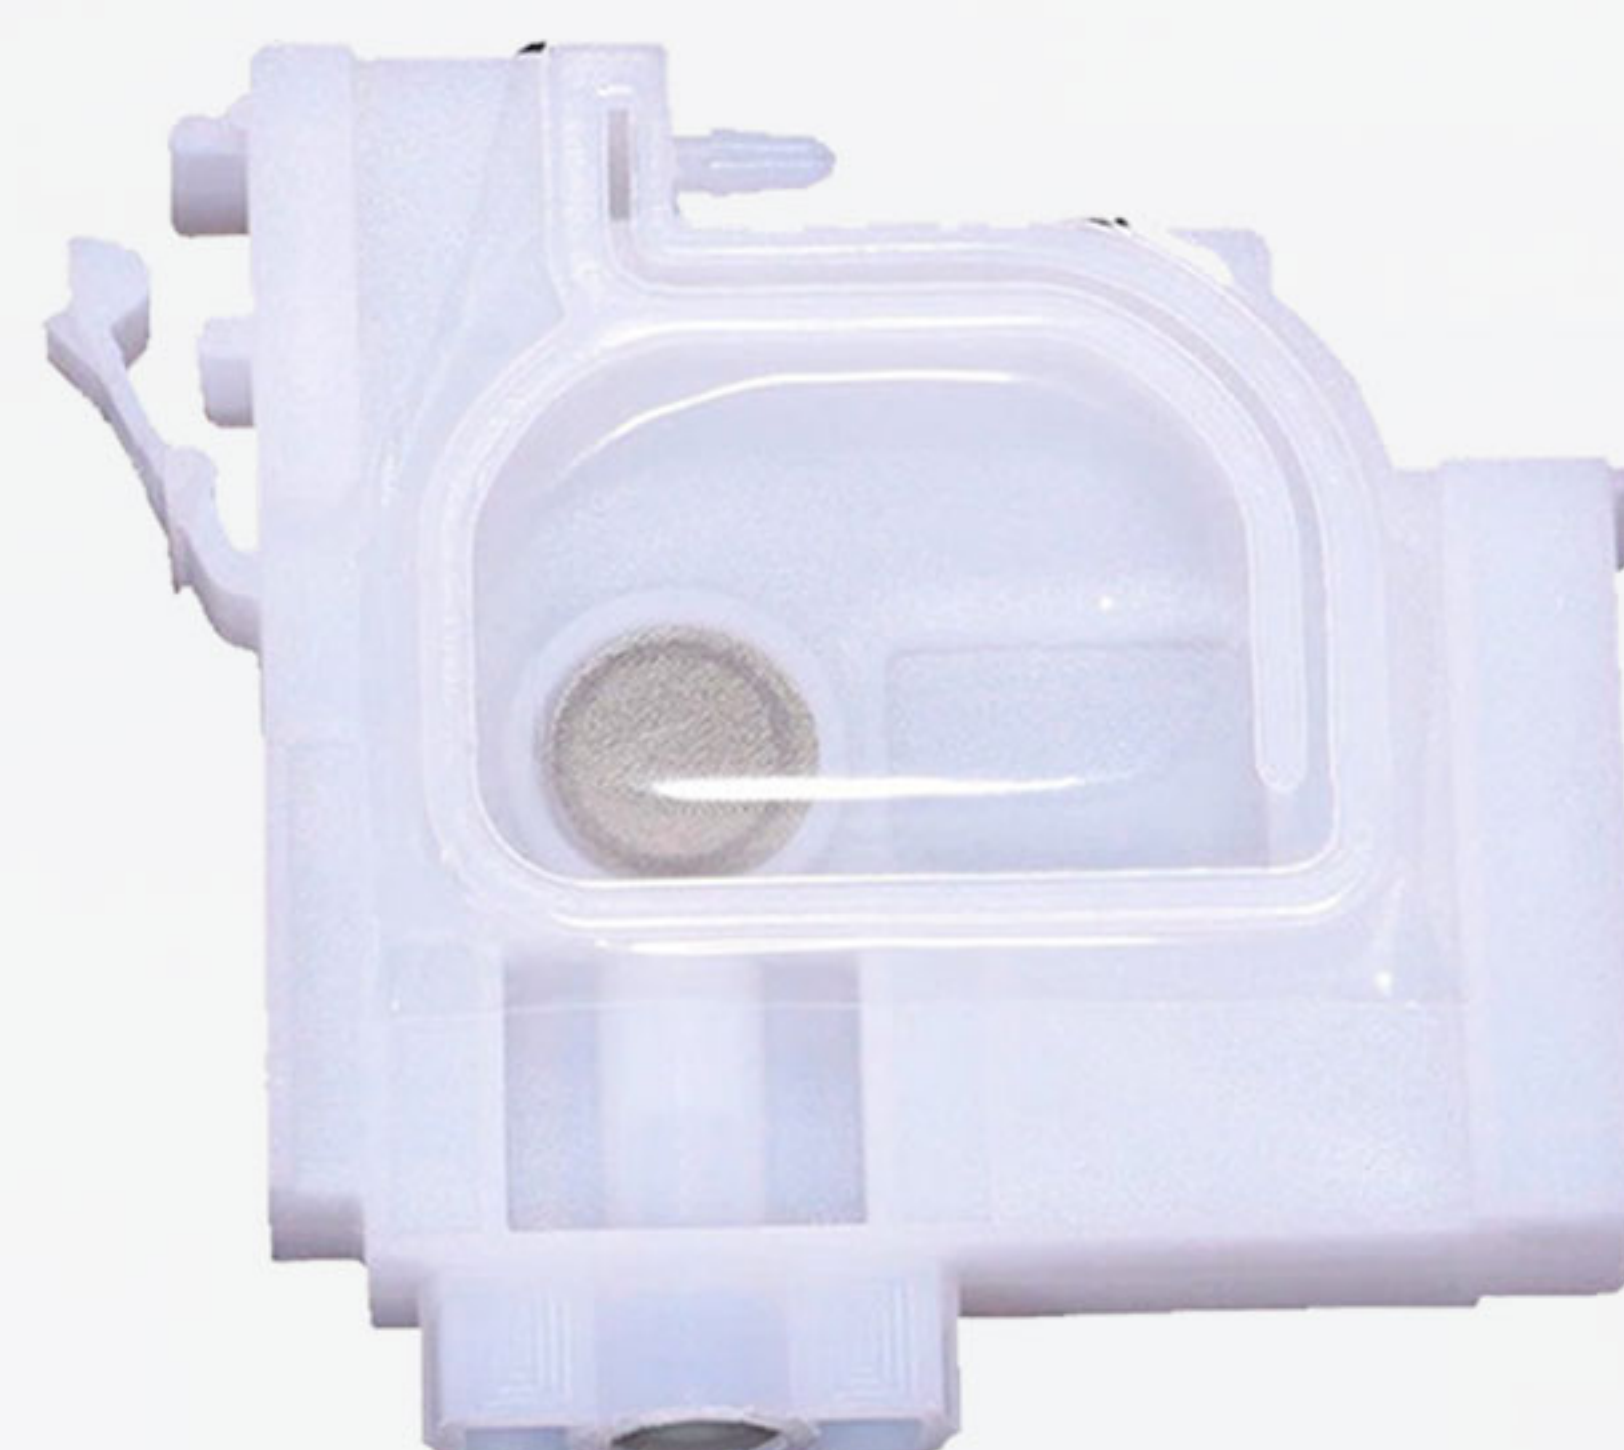

CEVI ZA BOJU
šifra: CEVDTF

DAMPERI ZA BOJU
šifra: DAMPDTF

KATER 450

šifra: 450

Zašto izabrati **KATER 450**?

- LCD ekran, visoka preciznost, izuzetno tih
- **36cm** širina sečenja + beskonačna visina sečenja
- Sila pritiska 20-500g
- Podržan od strane Windows + Mac OS
- **Signmaster** softver za sečenje