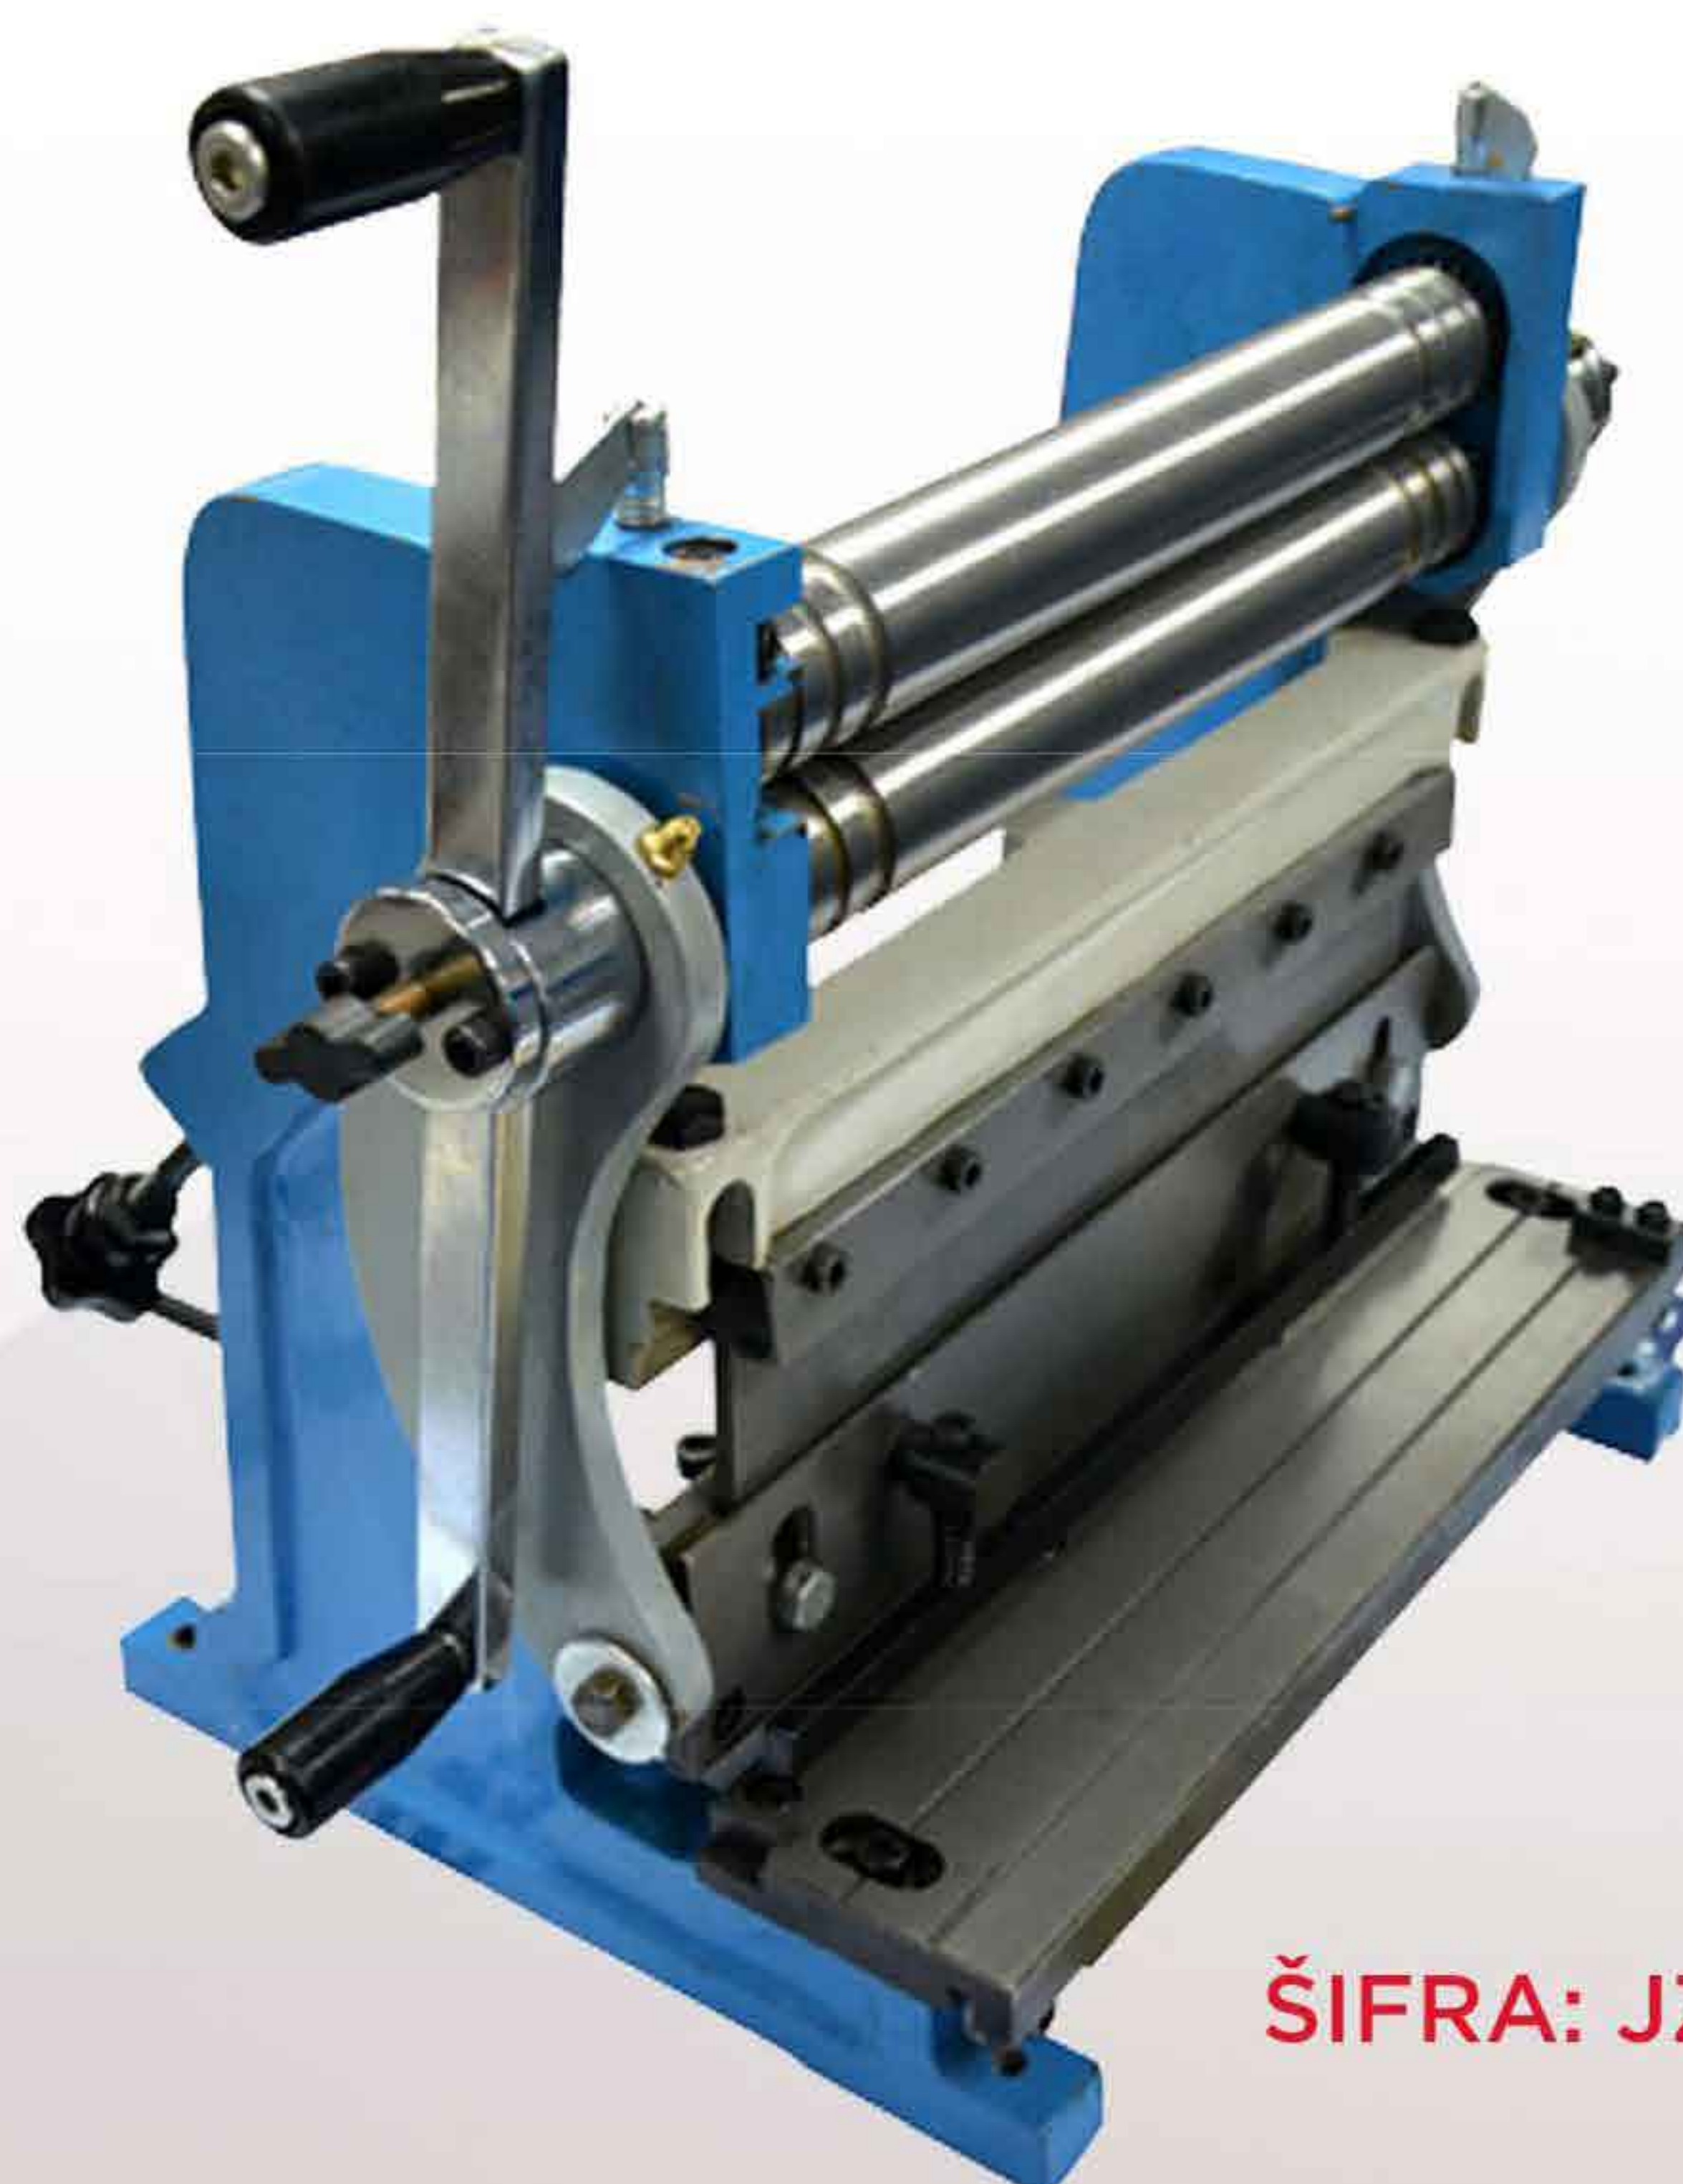

BEDŽ ZA
ID KARTICU
78x53mm
šifra: ASMAG

PRAVOUGAONIK
90x60mm
šifra: OMAGJB7

PANORAMA
140x45mm
šifra: OMAGPA

Dimenzije: 49x33x42cm
Težina: 40kg

Mašina omogućava savijanje u raznim oblicima. Pomoću mašine za sečenje i savijanje lima imate mogućnost da napravite razne oblike savijenog lima ili sličnog materijala. Tako možete bez problema da savijete aluminijum ili drugi materijal u stalke za rezervaciju na stolovima, znake obaveštenja i slično. Mašina je kombinovana, tako da je za višenamensku upotrebu.