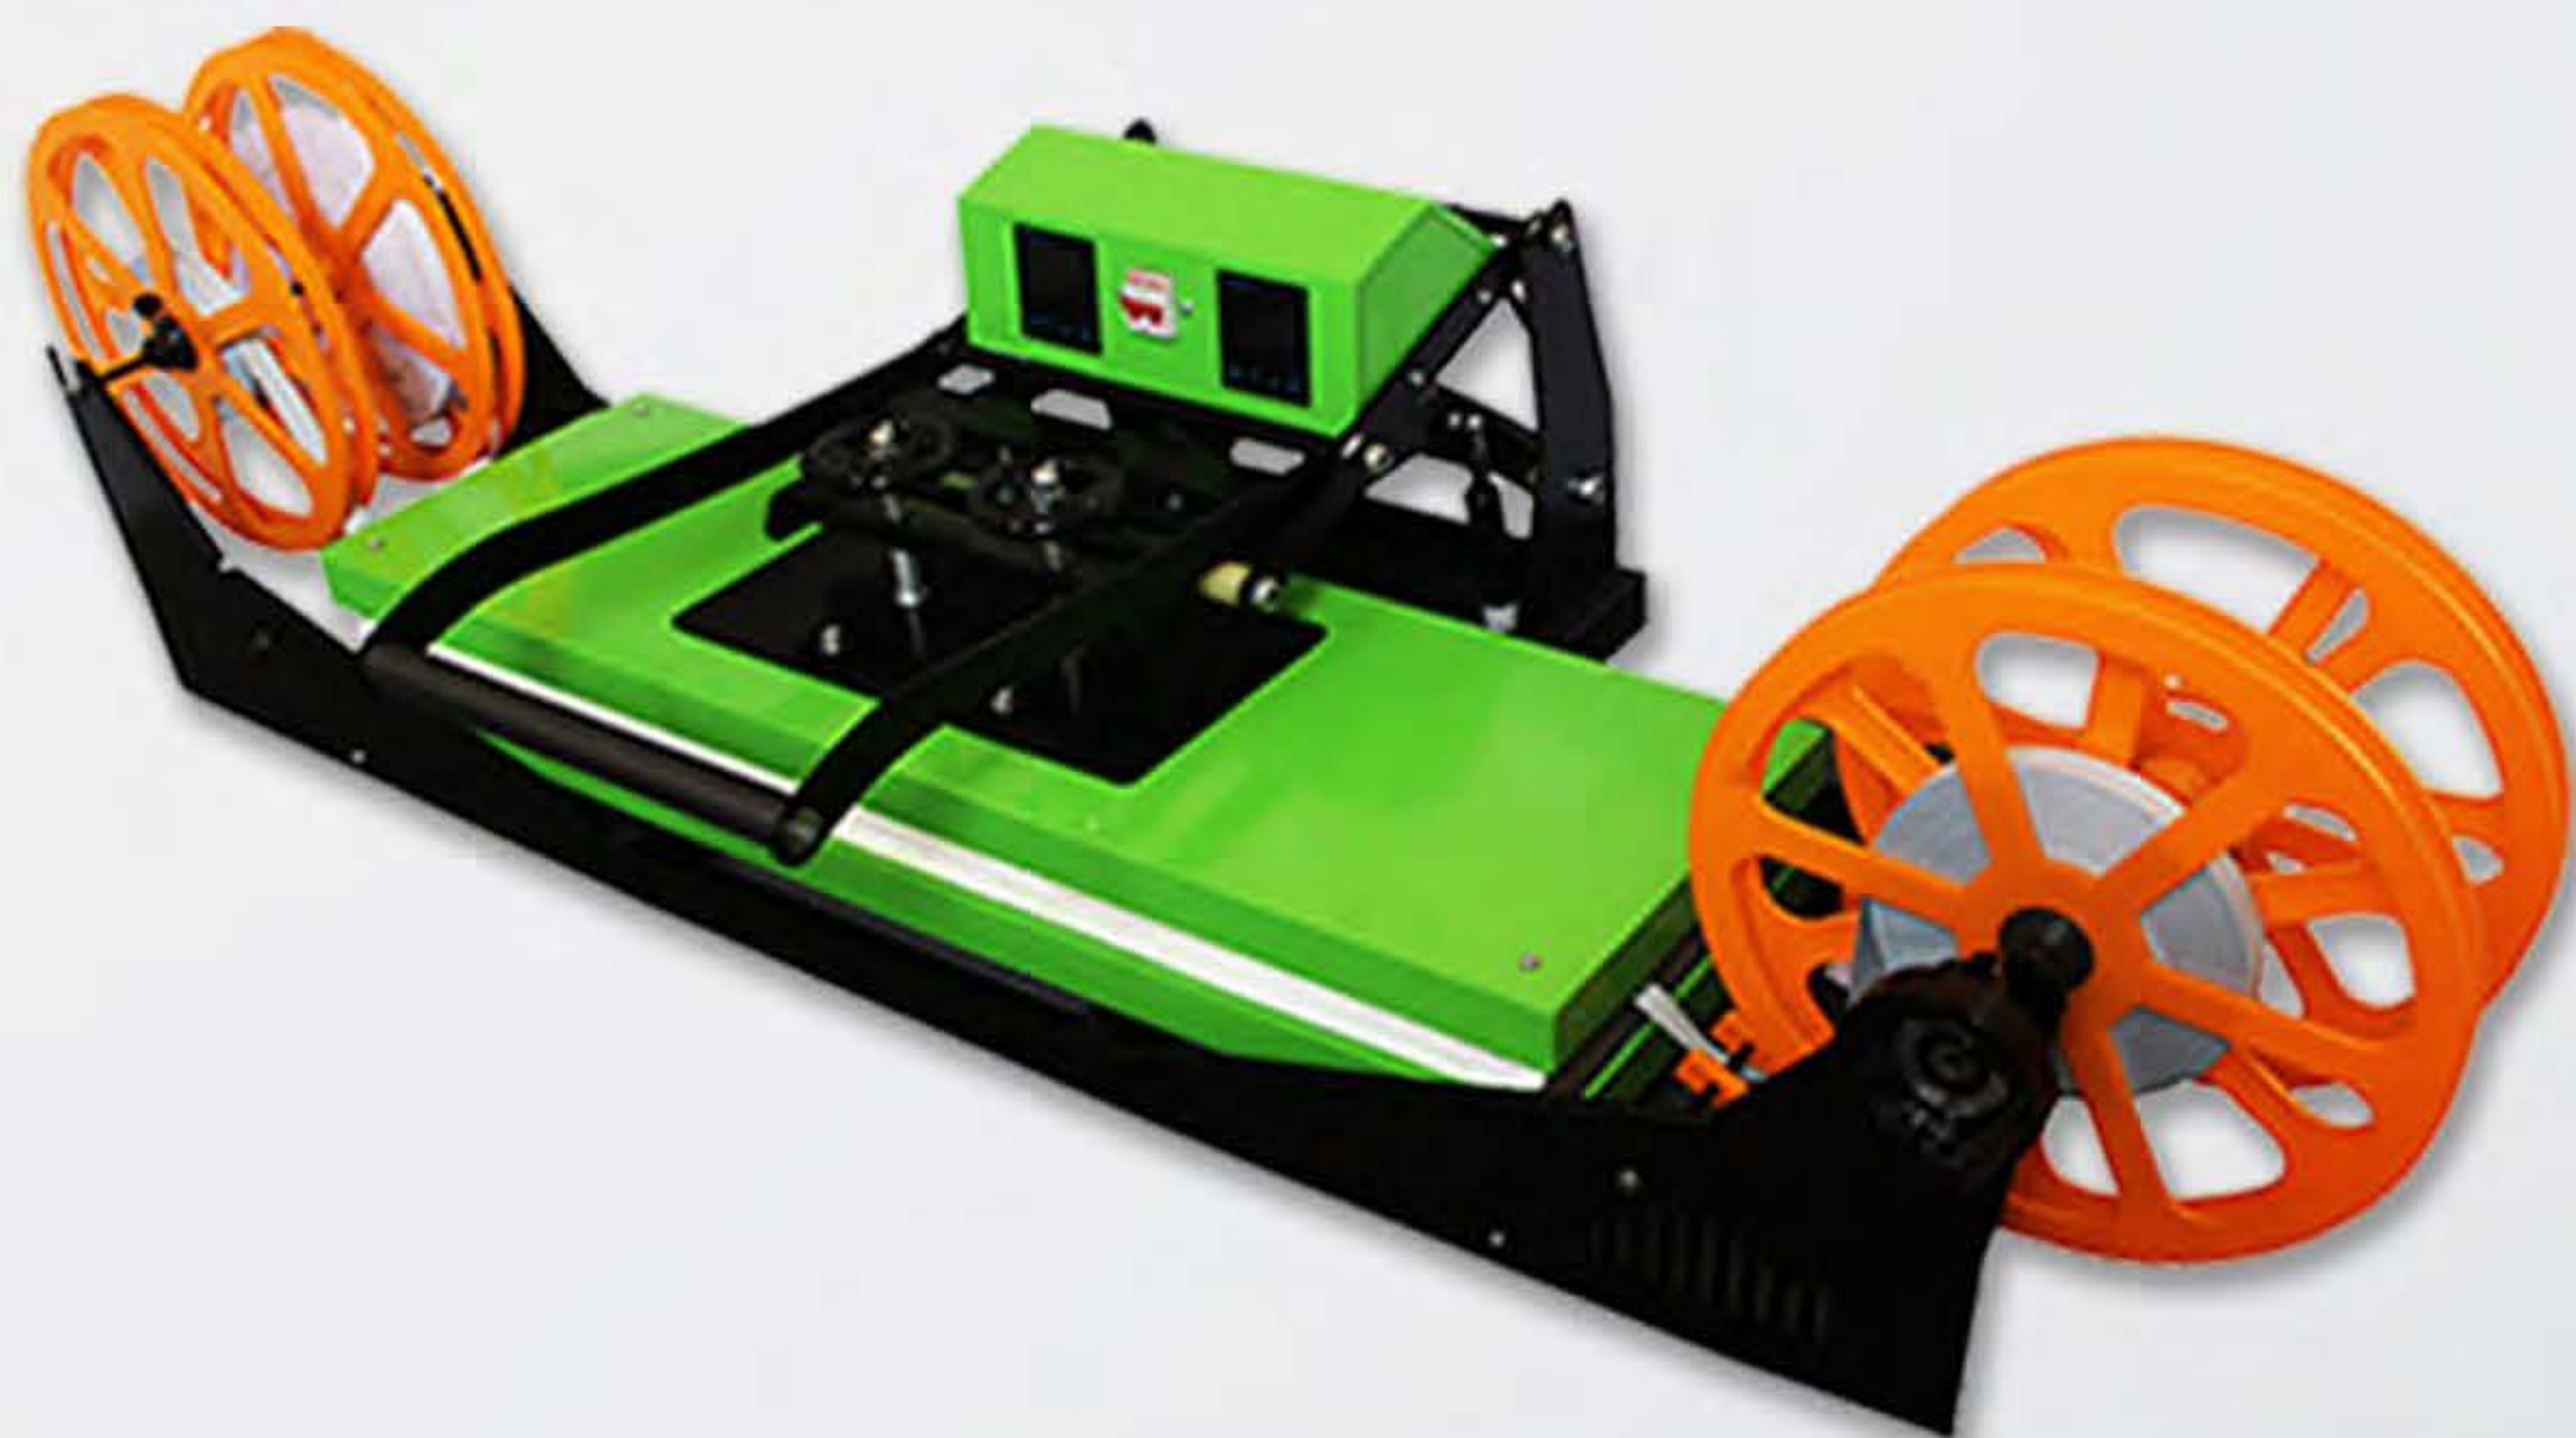

TERMO PRESA ZA TRAKICE 30x100cm Šifra: AP2007

KARAKTERISTIKE:

- Dimenzije ploče: **30x100cm**
- Temperatura: **250°C**
  - Tajmer: **do 999s**
- Dvostrana štampa