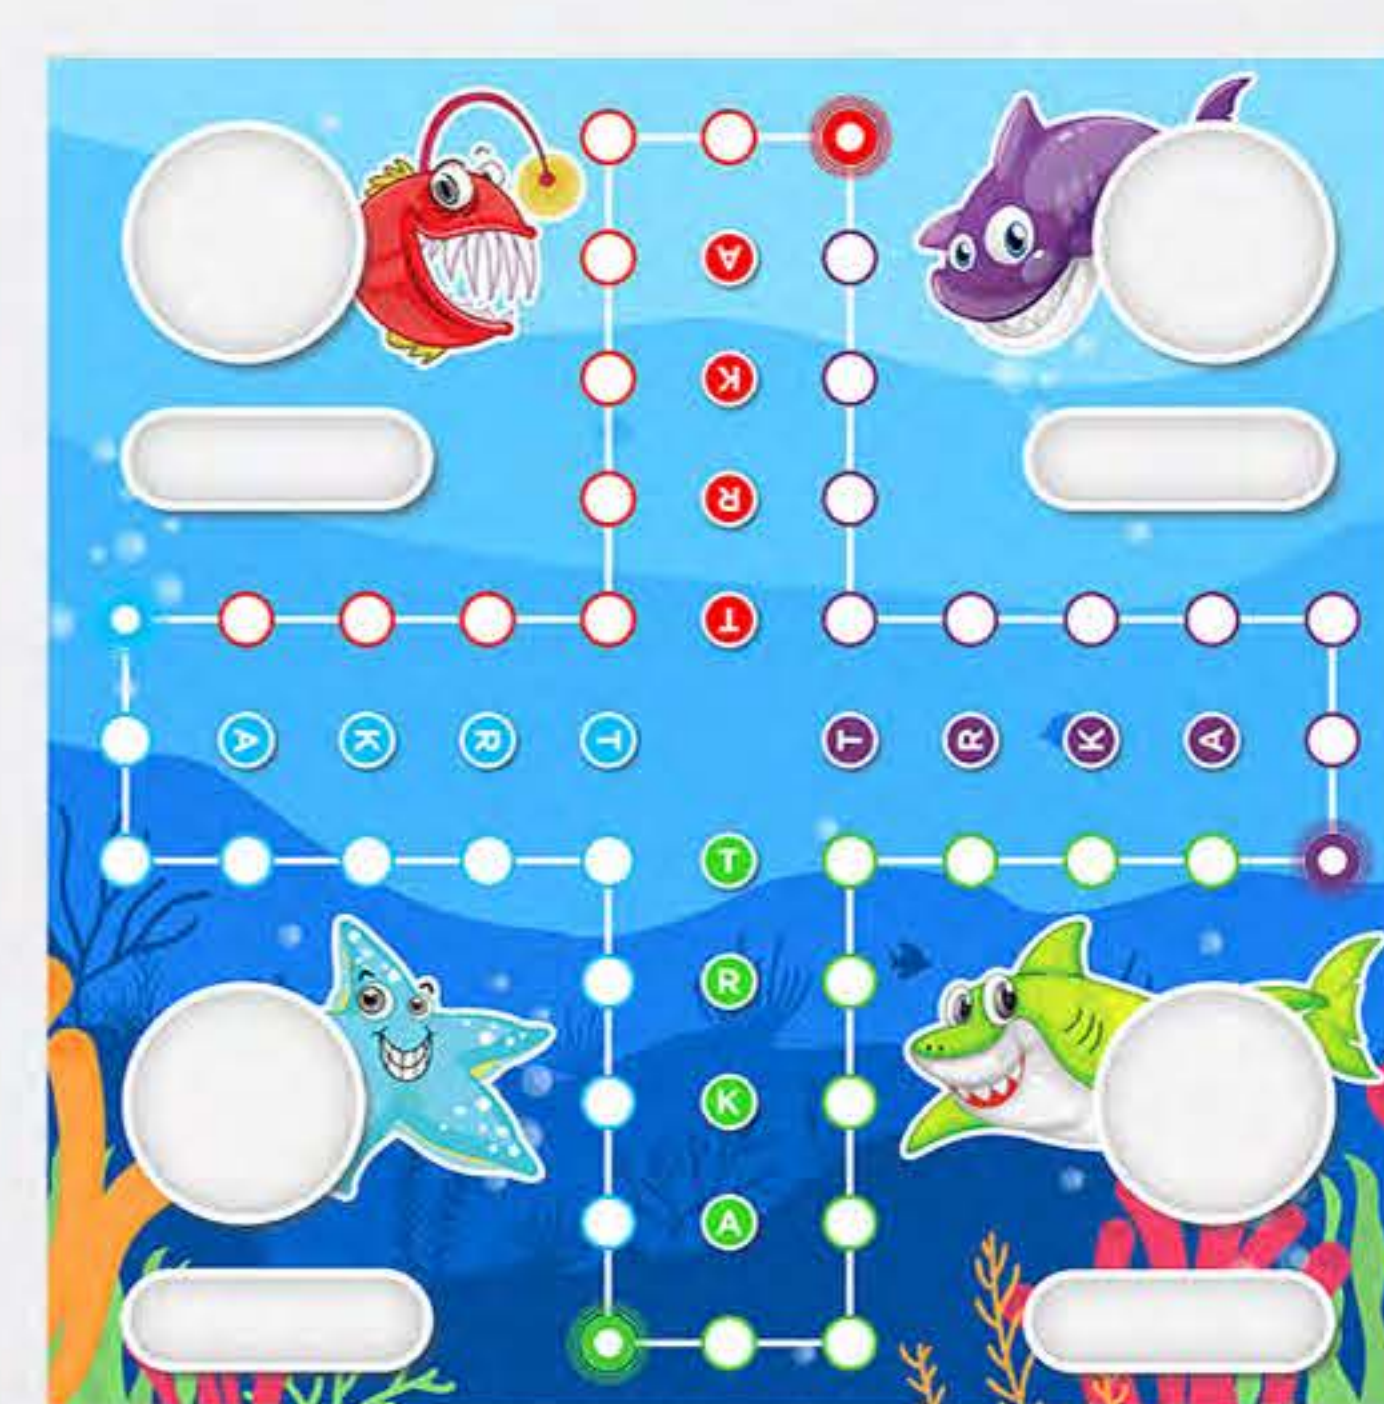

**GEJMERSKA
PODLOGA 30x80cm
Šifra: PLM300800-2**

**GEJMERSKA
PODLOGA 40x80cm
Šifra: PLM400800-2**

**GEJMERSKA
PODLOGA 40x90cm
Šifra: PLM400900-2**

PUZLE

PUZLA JABUKA
šifra: PFPT15

PUZLA MEDA
šifra: PFPT28

PUZLA OKTAGON
šifra: PFPT11

PUZLA SRCE
šifra: PFPT15

PUZLA DRVENA
šifra: PTA4M-1

PUZLA MAGNETNA
šifra: PTA4C

PUZLA A3
šifra: PTA3

PUZLA A4
šifra: PTA4

PUZLA A5
šifra: PTA5

NE LJUTI SE ČOVEČE ZA SUBLIMACIJU

CRVENA BOJA
Šifra: NELJ1

ŽUTA BOJA
Šifra: NELJ2

DINOSAURUSI
Šifra: NELJ6

VODENI SVET
Šifra: NELJ7

ZELENA BOJA
Šifra: NELJ3

PLAVA BOJA
Šifra: NELJ4

PRINCEZE
Šifra: NELJ8

FUDBAL
Šifra: NELJ9

ROZA BOJA
Šifra: NELJ5